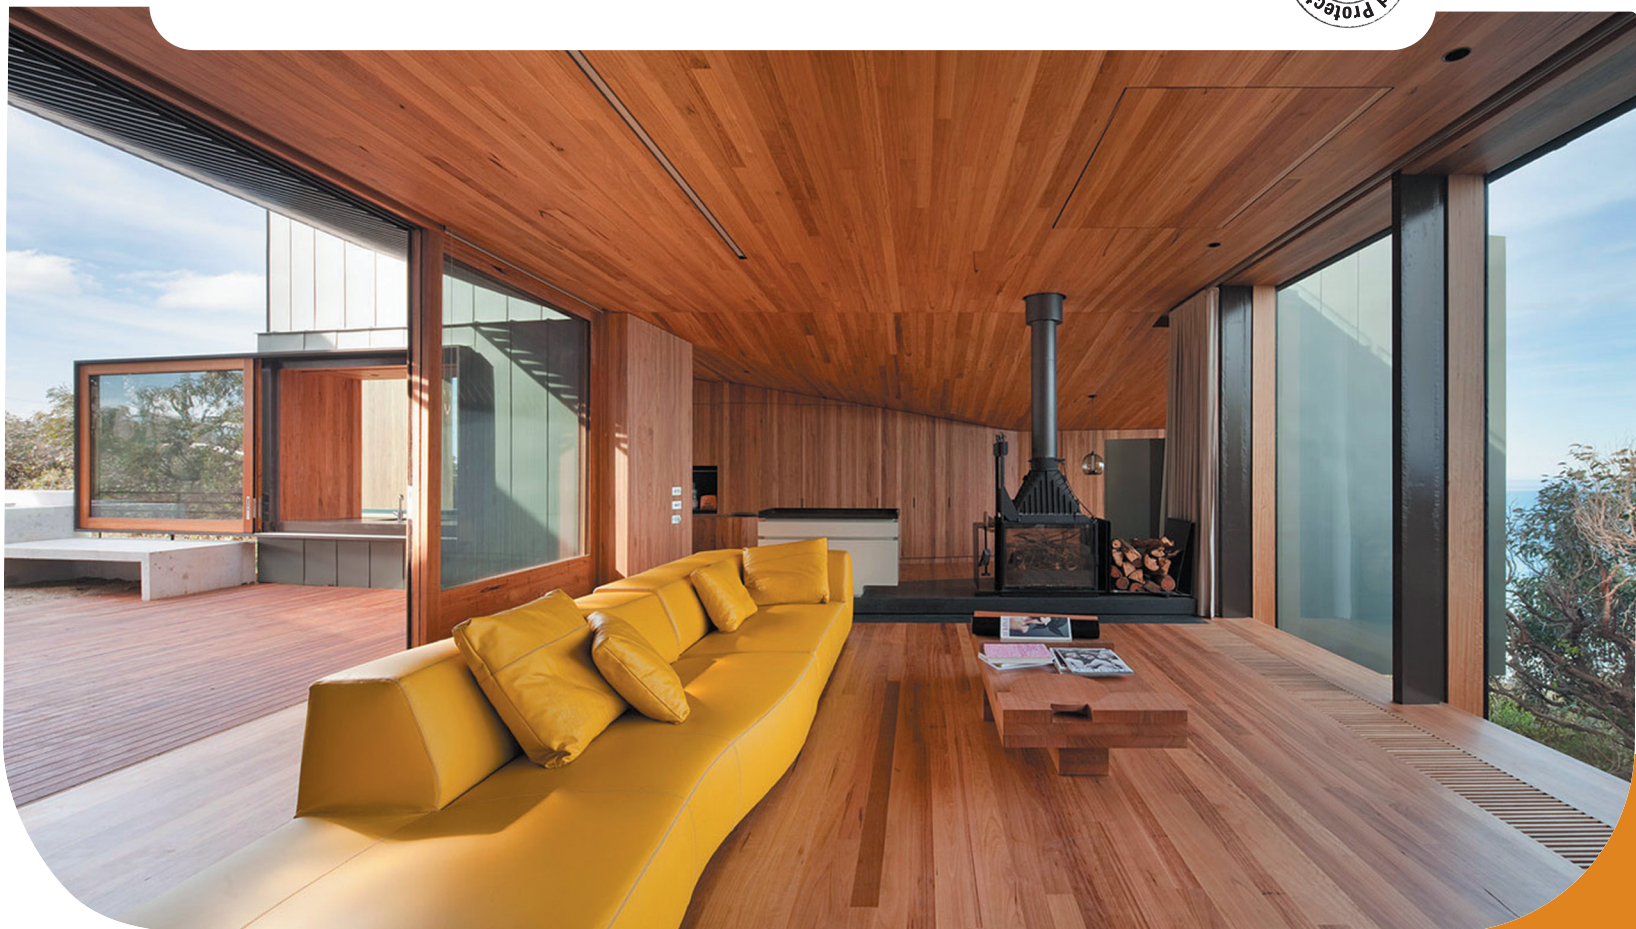

BONDEX

BONDEX

BONDEX Perfect Quick Drying Wood Protection

Υδατοδιαλυτό εμπροστικό ξύλου νέας Νανο ακρυλικής τεχνολογίας

Η τεχνολογία Νανο της BONDEX εξασφαλίζει μοναδική προστασία των ξύλων σας από την υπεριώδη ακτινοβολία. Τα σωματίδια Νανοφορσε της BONDEX διεισδύουν πολύ βαθύτερα στο ξύλο από ότι τα συμβατικά έγχρωμα εμπροστικά ξύλου. Με το Quick Drying Wood Protection θα επιτύχετε εξαιρετικά αποτελεσματική προστασία των ξύλινων κατασκευών σας. Αναδεικνύει το ξύλο δίνοντας ένα διάφανο σατινέ τελείωμα που αφήνει τα νερά του ξύλου να φανούν. Είναι θιξοτροπικό (δε στάζει), μυρίζει ελάχιστα, είναι εύκολο στην εφαρμογή του και εισχωρεί βαθιά στο ξύλο.